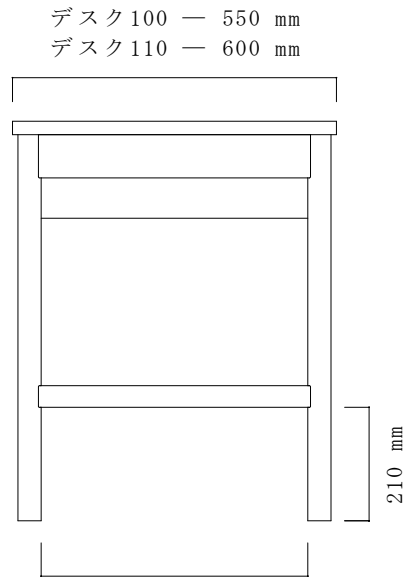

引き出し内寸 (1杯)
幅234×奥行320×高さ44mm

デスク 100 — 854 mm
デスク 110 — 954 mm

デスク 100 — 444 mm
デスク 110 — 494 mm