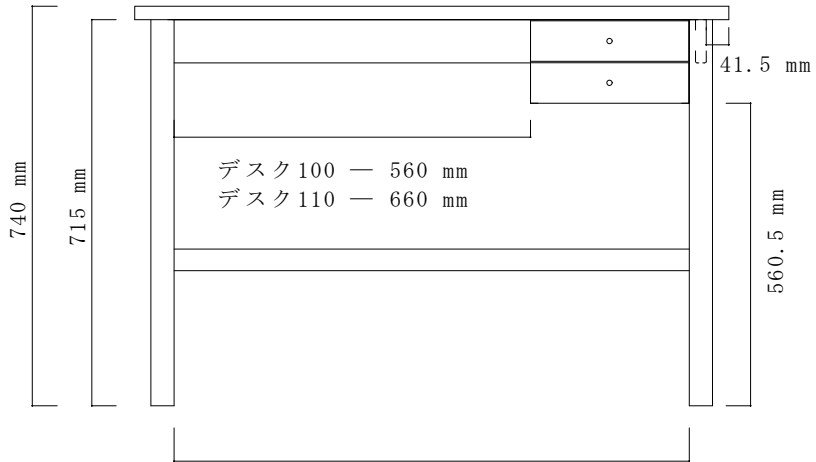

引き出し内寸 (1杯)
幅234×奥行320×高さ44mm

デスク 100 — 854 mm
デスク 110 — 954 mm

デスク 100 — 444 mm
デスク 110 — 494 mm