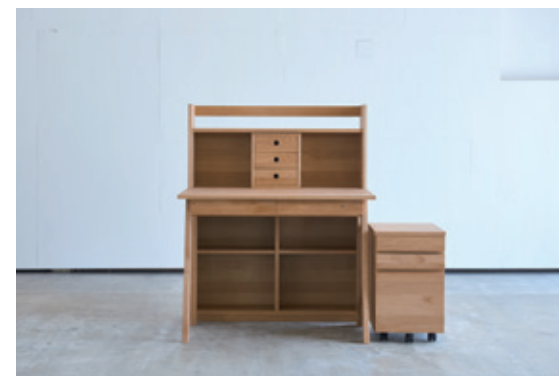

組み合わせできるデスク

レグシー、クッカ、ユニシス、スティック、デスクオプションの製品は様々な組み合わせが可能です。

お部屋や用途にあわせて、最適な組み合わせをお選びいただけます。

この他の組み合わせについてもお気軽にお問い合わせください。

クッカデスク100+レグシーシェルフ100+クッカNワゴン