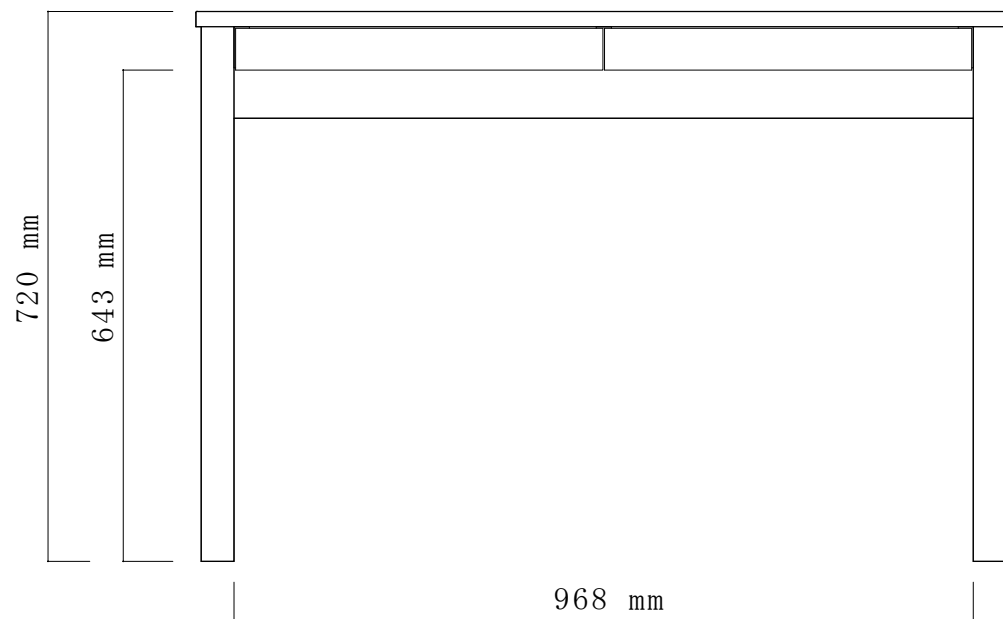

引き出し内寸 (1杯)

幅418×奥行320×高さ44mm

※木製品の性質上、若干の誤差が生じる場合がございます。