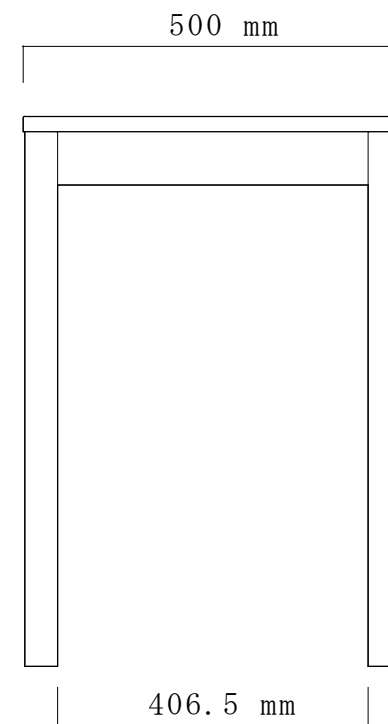

引き出し内寸 (1杯)

幅418×奥行320×高さ44mm

※木製品の性質上、若干の誤差が生じる場合がございます。