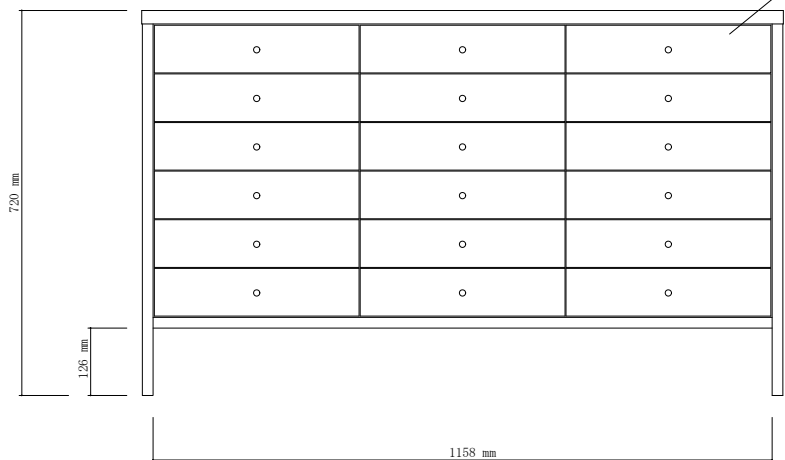

引き出し内寸 (1杯)

幅327×奥行222×高さ54 mm

引き出し内寸 (1杯)

幅327×奥行222×高さ54 mm