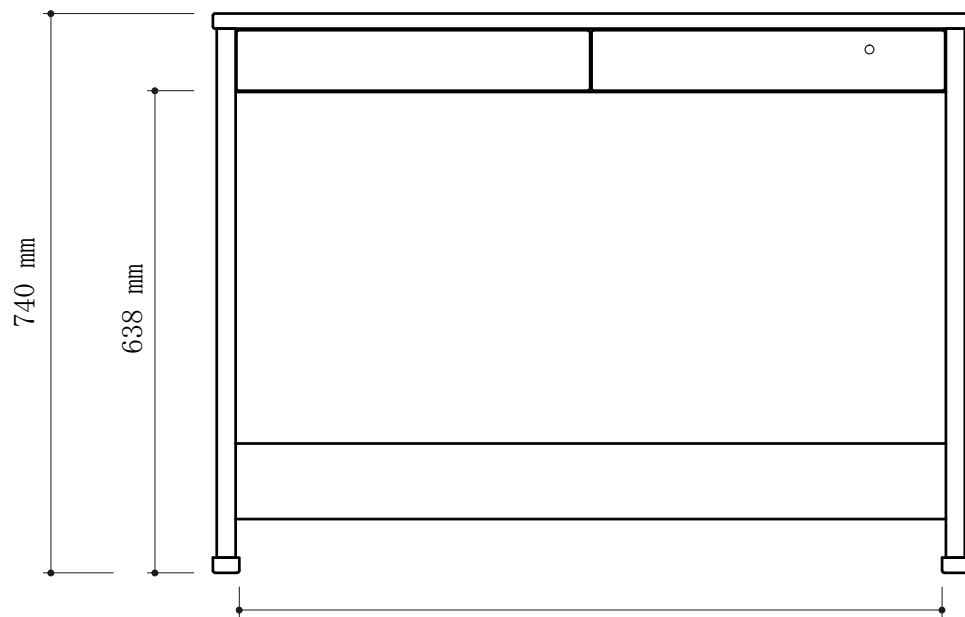

引き出し内寸 (1杯)

デスク90 — 幅379×奥行399×高さ54mm

デスク100 — 幅429        //

デスク110 — 幅479        //

デスク90 — 830 mm

デスク100 — 930 mm

デスク110 — 1030 mm