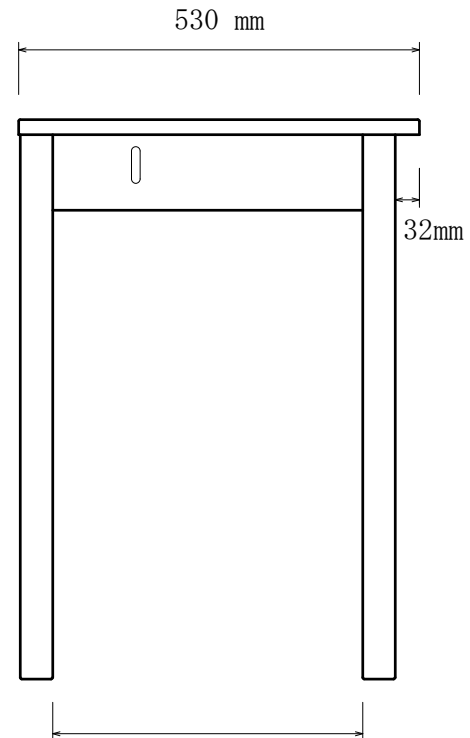

引き出し内寸 (1杯)

- デスク90 — 幅338×奥行401×高さ53mm
- デスク100 — 幅388         "
- デスク110 — 幅438         "
- デスク120 — 幅488         "

- デスク90 — 810 mm
- デスク100 — 910 mm
- デスク110 — 1010 mm
- デスク120 — 1110 mm

496 mm

※木製品の性質上、若干の誤差が生じる場合がございます。