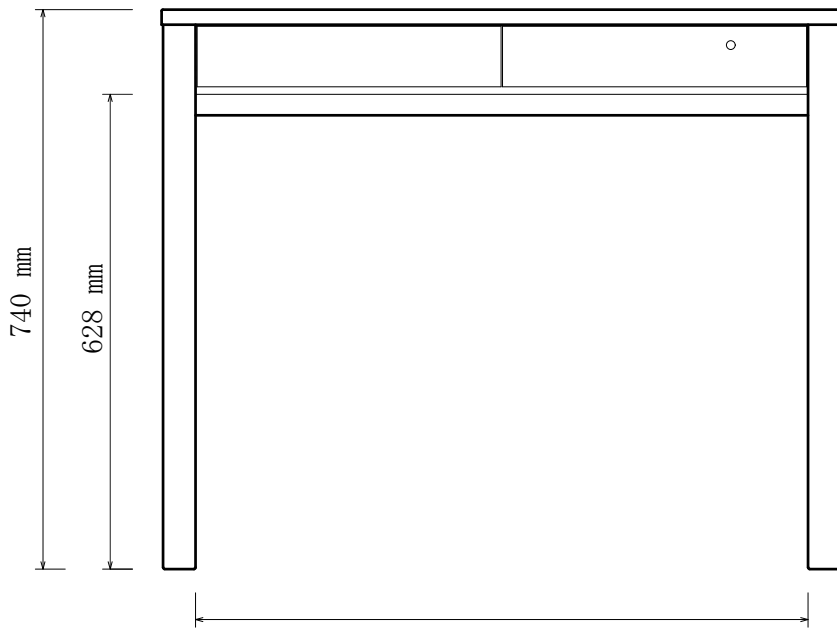

引き出し内寸 (1杯)

- デスク90 — 幅338×奥行401×高さ53mm
- デスク100 — 幅388         "
- デスク110 — 幅438         "
- デスク120 — 幅488         "

- デスク90 — 810 mm
- デスク100 — 910 mm
- デスク110 — 1010 mm
- デスク120 — 1110 mm

496 mm

※木製品の性質上、若干の誤差が生じる場合がございます。