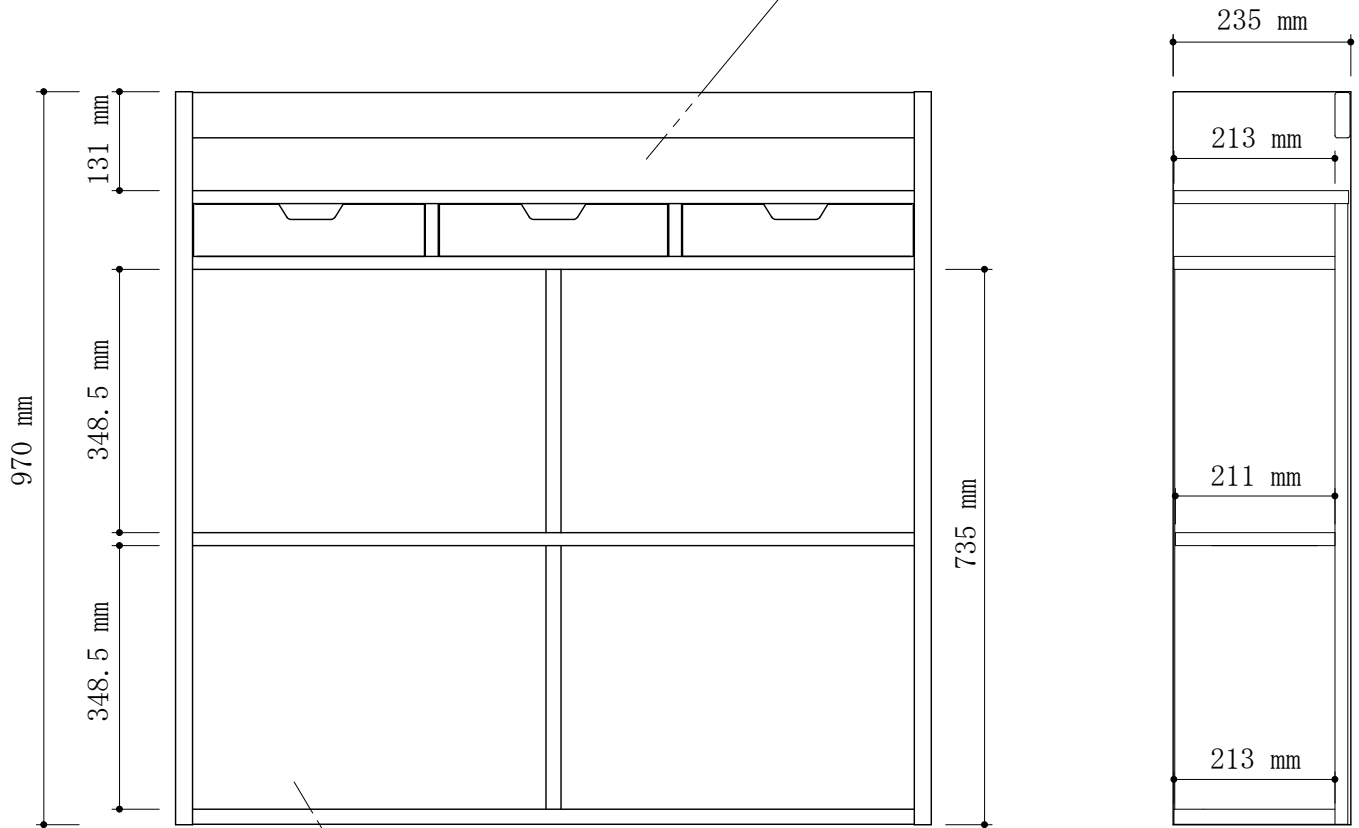

シェルフ90 — 幅860 mm  
 シェルフ100 — 幅960 mm  
 シェルフ110 — 幅1060 mm

シェルフ90 — 幅420 mm  
 シェルフ100 — 幅470 mm  
 シェルフ110 — 幅520 mm

引き出し内寸 (1杯)

シェルフ90 — 幅241×奥行170×高さ55mm  
 シェルフ100 — 幅275×奥行170×高さ55mm  
 シェルフ110 — 幅308×奥行170×高さ55mm