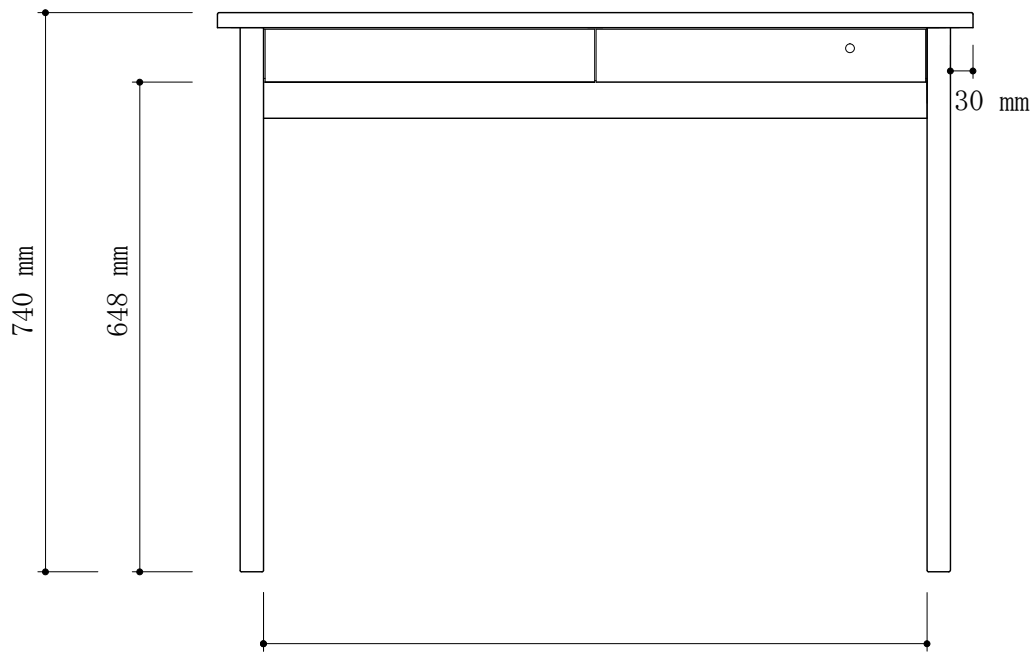

引き出し内寸 (1杯)

- デスク90 — 幅322×奥行369×高さ53mm
- デスク100 — 幅372        "
- デスク110 — 幅422        "

- デスク90 — 778 mm
- デスク100 — 878 mm
- デスク110 — 978 mm

※木製品の性質上、若干の誤差が生じる場合がございます。