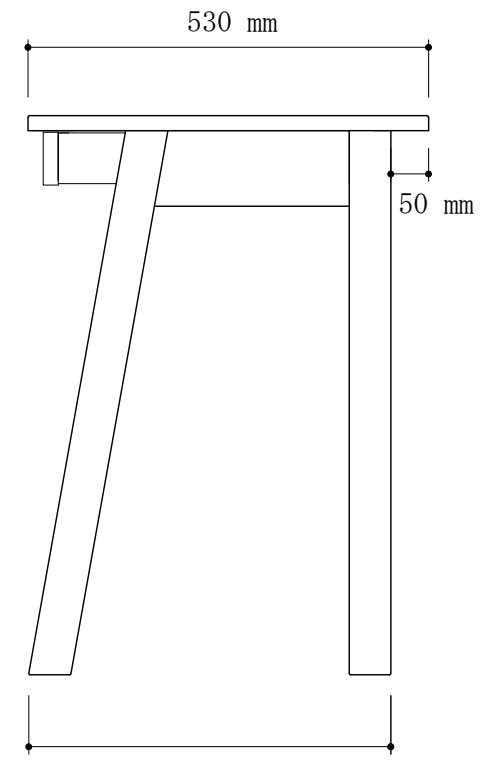

引き出し内寸 (1杯)

- デスク90 — 幅322×奥行369×高さ53mm
- デスク100 — 幅372        "
- デスク110 — 幅422        "

- デスク90 — 778 mm
- デスク100 — 878 mm
- デスク110 — 978 mm

※木製品の性質上、若干の誤差が生じる場合がございます。