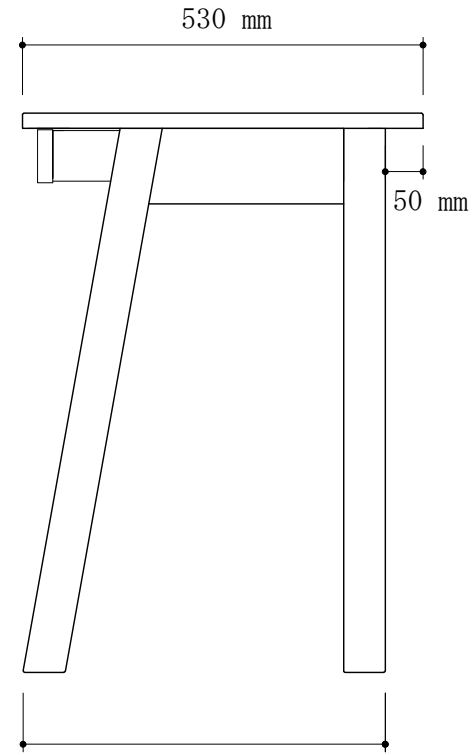

引き出し内寸 (1杯)

デスク100 — 幅372×奥行369×高さ53mm

デスク110 — 幅422        "        "

デスク100 — 878 mm

デスク110 — 978 mm

479 mm