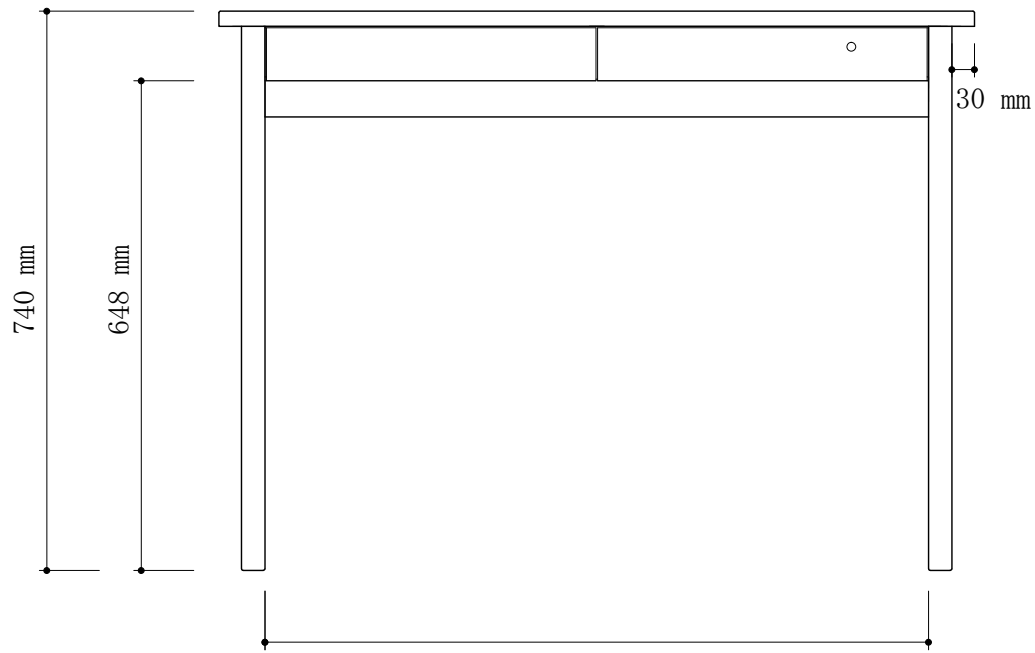

引き出し内寸 (1杯)

デスク100 — 幅372×奥行369×高さ53mm

デスク110 — 幅422        "        "

デスク100 — 878 mm

デスク110 — 978 mm

479 mm