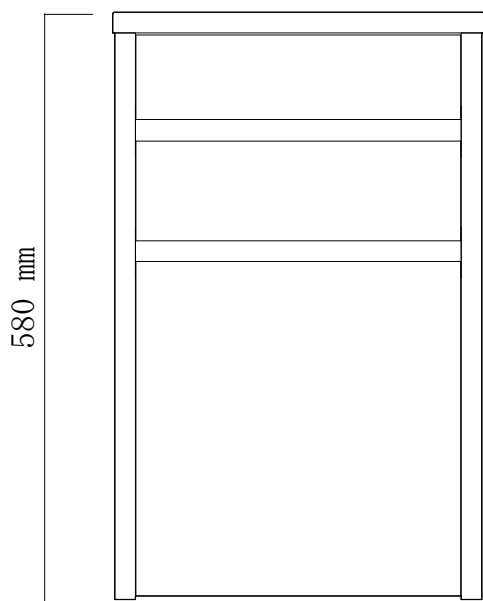

引き出し内寸（上段）幅261×奥行369×高さ44.5mm
引き出し内寸（下段）幅261×奥行369×高さ183mm
※有効内寸 幅261×奥行369×高さ243mm

※木製品の性質上、若干の誤差が生じる場合がございます。