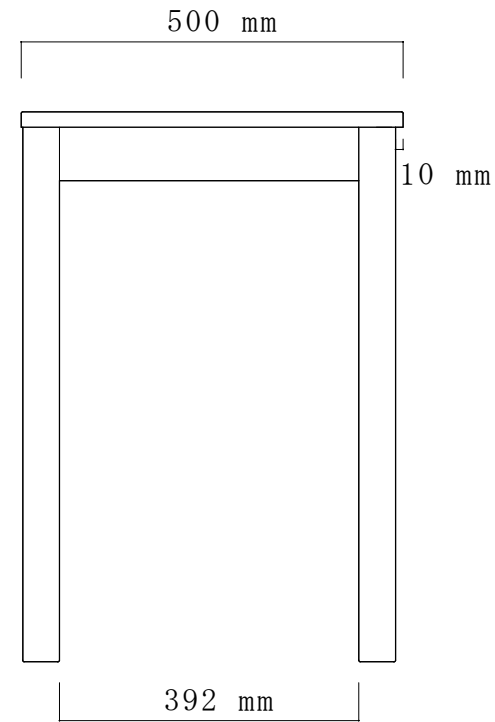

引き出し内寸 (1杯)
幅418×奥行320×高さ44mm

※木製品の性質上、若干の誤差が生じる場合がございます。