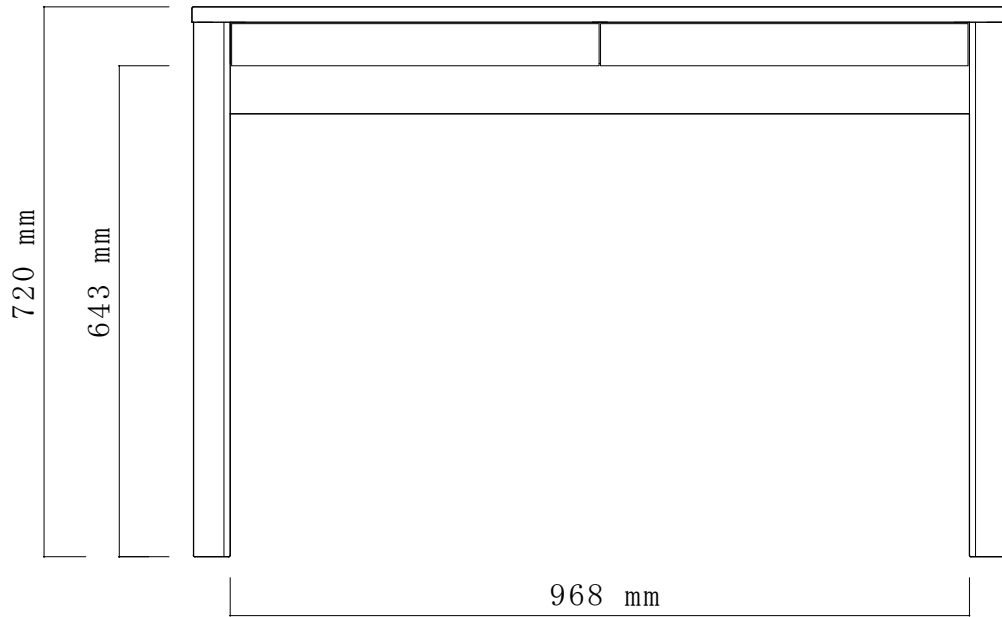

引き出し内寸 (1杯)
幅418×奥行320×高さ44mm

※木製品の性質上、若干の誤差が生じる場合がございます。